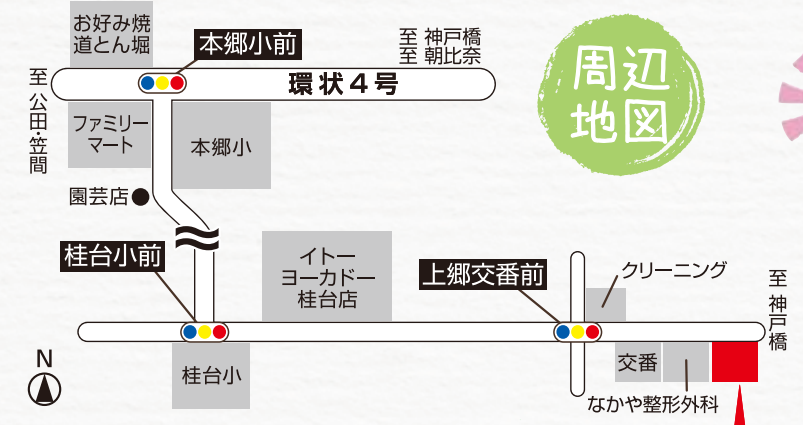

日時 5/16(土)・17(日) 10時~17時 会場 大船住研 栄上郷営業所

- ▶ 予約不要です!
- ▶ お好きな時間帯にお越しください!
- ▶ 駐車場ございます!

ご案内図

横浜市栄区犬山町59-6

テクノストラクチャーの構造体を展示しています!!

写真はイメージです

テクノストラクチャーは一棟ごとに精密な構造計算をします。

ご来場特典